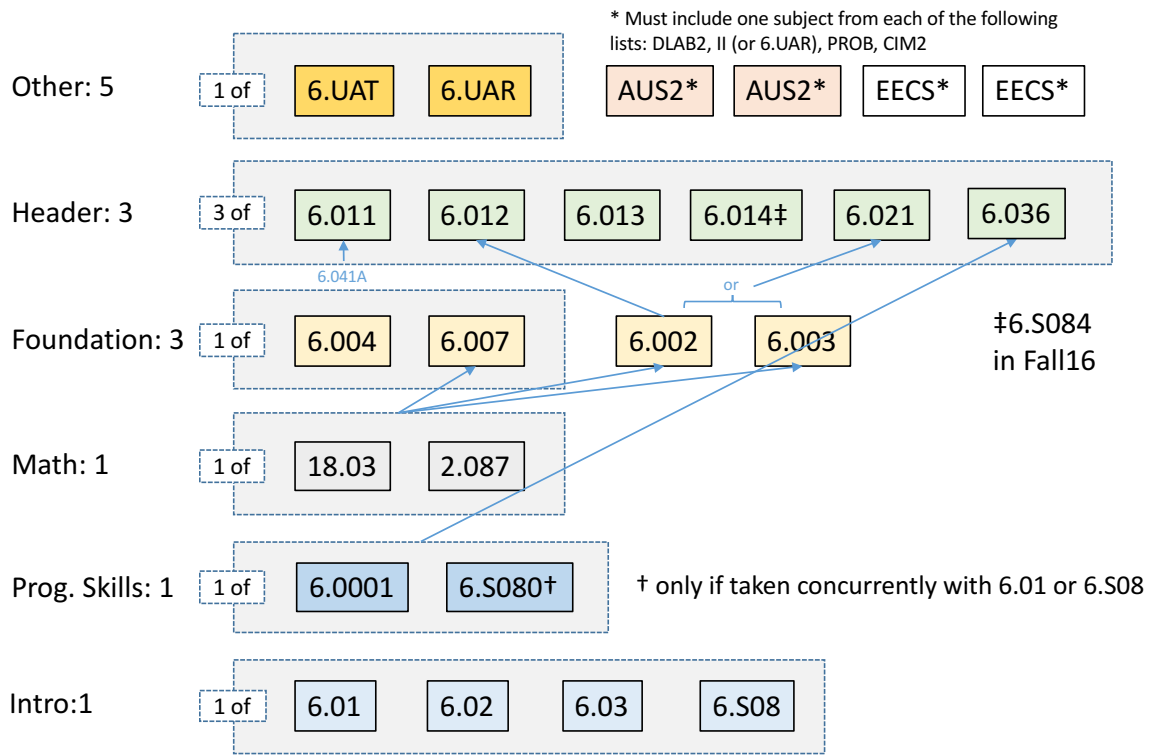

6-1 Electrical Science & Engineering

6-1 Electrical Science & Engineering

	Old Curriculum	New Curriculum
Elective		■ ■
Communications	▲ ▲	■
AUS	■ ■	■ ■
Lab	■	DLAB2
Header	■ ■ ■	■ ■ ■
Foundation	■ ■ ■	■ ■ ■
Math	■ ■	■
Intro	■ ■	■
Prog. skills		▲

} + II
PROB
CIM2

■ 9-12 units
 ▲ 3-6 units