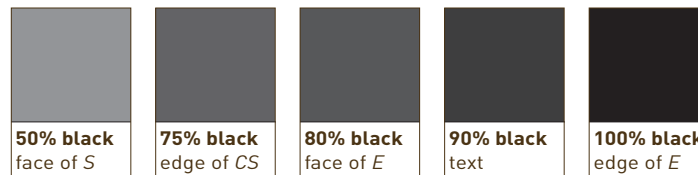

MIT EECS

style guide

50% black
face of *S*

75% black
edge of *CS*

80% black
face of *E*

90% black
text

100% black
edge of *E*

**Pantone**

5405

CMYKc: 86
m: 60
y: 17
k: 2**RGB**r: 51
g: 102
b: 153**HEX**r: 33
g: 66
b: 99**Pantone**

5395

CMYKc: 96
m: 81
y: 49
k: 63**RGB**r: 0
g: 26
b: 51**HEX**r: 00
g: 1A
b: 33**Pantone**

165

CMYKc: 0
m: 70
y: 100
k: 0**RGB**r: 227
g: 120
b: 40**HEX**r: E3
g: 78
b: 28**Pantone**