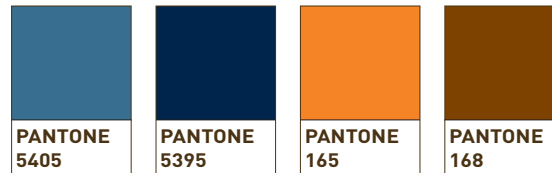

MIT EECS

style guide

50% black
face of *S*

75% black
edge of *CS*

80% black
face of *E*

90% black
text

100% black
edge of *E*

**Pantone**

5405

CMYKc: 86
m: 60
y: 17
k: 2**RGB**r: 51
g: 102
b: 153**HEX**r: 33
g: 66
b: 99**Pantone**

5395

CMYKc: 96
m: 81
y: 49
k: 63**RGB**r: 0
g: 26
b: 51**HEX**r: 00
g: 1A
b: 33**Pantone**

165

CMYKc: 0
m: 70
y: 100
k: 0**RGB**r: 227
g: 120
b: 40**HEX**r: E3
g: 78
b: 28**Pantone**