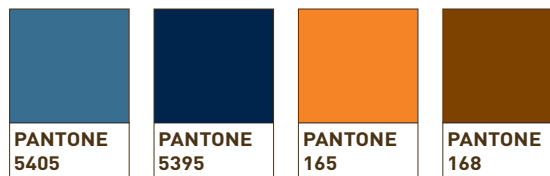

MIT EECS

style guide

50% black
face of *S*

75% black
edge of *CS*

80% black
face of *E*

90% black
text

100% black
edge of *E*

**Pantone**

5405

CMYKc: 86
m: 60
y: 17
k: 2**RGB**r: 51
g: 102
b: 153**HEX**r: 33
g: 66
b: 99**Pantone**

5395

CMYKc: 96
m: 81
y: 49
k: 63**RGB**r: 0
g: 26
b: 51**HEX**r: 00
g: 1A
b: 33**Pantone**

165

CMYKc: 0
m: 70
y: 100
k: 0**RGB**r: 227
g: 120
b: 40**HEX**r: E3
g: 78
b: 28**Pantone**