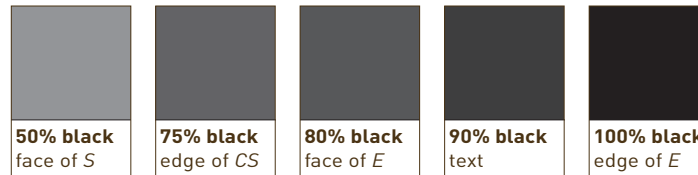

MIT EECS

style guide

50% black
face of *S*

75% black
edge of *CS*

80% black
face of *E*

90% black
text

100% black
edge of *E*

**Pantone**

5405

CMYKc: 86
m: 60
y: 17
k: 2**RGB**r: 51
g: 102
b: 153**HEX**r: 33
g: 66
b: 99**Pantone**

5395

CMYKc: 96
m: 81
y: 49
k: 63**RGB**r: 0
g: 26
b: 51**HEX**r: 00
g: 1A
b: 33**Pantone**

165

CMYKc: 0
m: 70
y: 100
k: 0**RGB**r: 227
g: 120
b: 40**HEX**r: E3
g: 78
b: 28**Pantone**